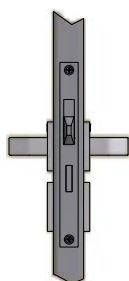

Hakenschluss

Hakenschluss für 2x Profilzylinder inkl. Schlosskasten

Drückervarianten Hakenschluss

Drücker (Standard)
 -beidseitig beweglich
 -Hakenschluss mit
 Doppelzylinder

Kugelgriff
 -außen fest
Drücker
 -innen beweglich

Kugelgriff
 -beidseitig beweglich

Optionen Hakenschluss für 2x Profilzylinder inkl. Schlosskasten

Hakenschluss
 inkl. Mülldreikant

Hakenschluss inkl.
 Feuerwehdreikant

Produktbeschreibung:

Beschläge: Drücker / Kugelgriff
 fest – beweglich Aluminium
 eloxiert

Rosetten: Aluminium eloxiert

Profilzylinder Länge mit
 Einteilung 30/30

Rohrrahmenschluss Standard:
 DIN links/rechts symmetrisch

Rohrrahmenschluss mit Doppel
 PZ: DIN links/rechts
 symmetrisch

Mülldreikant: 8 mm

Feuerwehdreikant: 17 mm, mit
 angeschweißtem Sicherungsring