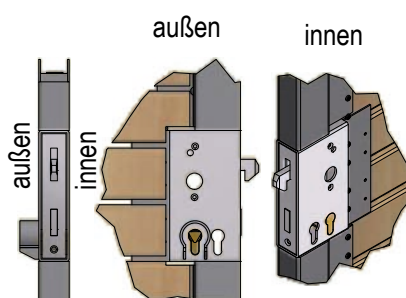

Hakenschluss

Hakenschluss für 2x Profilzylinder inkl. Schlosskasten

Drückervarianten Hakenschluss

Drücker (Standard)
 -beidseitig beweglich
 -Hakenschluss mit
 Doppelzylinder

Kugelgriff
 -außen fest
Drücker
 -innen beweglich

Kugelgriff
 -beidseitig beweglich

Optionen Hakenschluss für 2x Profilzylinder inkl. Schlosskasten

Hakenschluss
 inkl. Mülldreikant

Hakenschluss inkl.
 Feuerwehdreikant

Produktbeschreibung:

Beschläge: Drücker / Kugelgriff
 fest – beweglich Aluminium
 eloxiert

Rosetten: Aluminium eloxiert

Profilzylinder Länge mit
 Einteilung 30/30

Rohrrahmenschluss Standard:
 DIN links/rechts symmetrisch

Rohrrahmenschluss mit Doppel
 PZ: DIN links/rechts
 symmetrisch

Mülldreikant: 8 mm