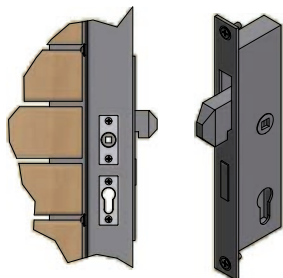

Hakenschluss

Hakenschluss für 2x Profilzylinder inkl. Schlosskasten

Drückervarianten Hakenschluss

Drücker (Standard)
 -beidseitig beweglich
 -Hakenschluss mit
 Doppelzylinder

Kugelgriff
 -außen fest
Drücker
 -innen beweglich

Kugelgriff
 -beidseitig beweglich

Optionen Hakenschluss für 2x Profilzylinder inkl. Schlosskasten

Hakenschluss
 inkl. Mülldreikant

Hakenschluss inkl.
 Feuerwehdreikant

Produktbeschreibung:

Beschläge: Drücker / Kugelgriff
 fest – beweglich Aluminium
 eloxiert

Rosetten: Aluminium eloxiert

Profilzylinder Länge mit
 Einteilung 30/30

Rohrrahmenschluss Standard:
 DIN links/rechts symmetrisch

Rohrrahmenschluss mit Doppel
 PZ: DIN links/rechts
 symmetrisch

Mülldreikant: 8 mm

Feuerwehdreikant: 17 mm, mit
 angeschweißtem Sicherungsring