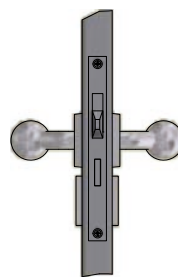

Hakenschluss

Hakenschluss für 2x Profilzylinder inkl. Schlosskasten

Drückervarianten Hakenschluss

Drücker (Standard)
 -beidseitig beweglich
 -Hakenschluss mit
 Doppelzylinder

Kugelgriff
 -außen fest
Drücker
 -innen beweglich

Kugelgriff
 -beidseitig beweglich

Optionen Hakenschluss für 2x Profilzylinder inkl. Schlosskasten

Hakenschluss
 inkl. Mülldreikant

Hakenschluss inkl.
 Feuerwehdreikant

Produktbeschreibung:

Beschläge: Drücker / Kugelgriff
 fest – beweglich Aluminium
 eloxiert

Rosetten: Aluminium eloxiert

Profilzylinder Länge mit
 Einteilung 30/30

Rohrrahmenschluss Standard:
 DIN links/rechts symmetrisch

Rohrrahmenschluss mit Doppel
 PZ: DIN links/rechts
 symmetrisch

Mülldreikant: 8 mm

Feuerwehdreikant: 17 mm, mit
 angeschweißtem Sicherungsring