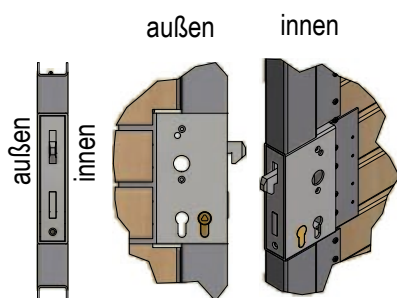

Hakenschluss

Hakenschluss für 2x Profilzylinder inkl. Schlosskasten

Drückervarianten Hakenschluss

Drücker (Standard)
 -beidseitig beweglich
 -Hakenschluss mit
 Doppelzylinder

Kugelgriff
 -außen fest
Drücker
 -innen beweglich

Kugelgriff
 -beidseitig beweglich

Optionen Hakenschluss für 2x Profilzylinder inkl. Schlosskasten

Hakenschluss
 inkl. Mülldreikant

Hakenschluss inkl.
 Feuerwehdreikant

Produktbeschreibung:

Beschläge: Drücker / Kugelgriff
 fest – beweglich Aluminium
 eloxiert

Rosetten: Aluminium eloxiert

Profilzylinder Länge mit
 Einteilung 30/30

Rohrrahmenschluss Standard:
 DIN links/rechts symmetrisch

Rohrrahmenschluss mit Doppel
 PZ: DIN links/rechts
 symmetrisch

Mülldreikant: 8 mm

Feuerwehdreikant: 17 mm, mit
 angeschweißtem Sicherungsring