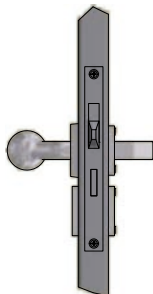

Hakenschluss

Hakenschluss für 2x Profilzylinder inkl. Schlosskasten

Drückervarianten Hakenschluss

Drücker (Standard)
 -beidseitig beweglich
 -Hakenschluss mit
 Doppelzylinder

Kugelgriff
 -außen fest
Drücker
 -innen beweglich

Kugelgriff
 -beidseitig beweglich

Optionen Hakenschluss für 2x Profilzylinder inkl. Schlosskasten

Hakenschluss
 inkl. Mülldreikant

Hakenschluss inkl.
 Feuerwehdreikant

Produktbeschreibung:

Beschläge: Drücker / Kugelgriff
 fest – beweglich Aluminium
 eloxiert

Rosetten: Aluminium eloxiert

Profilzylinder Länge mit
 Einteilung 30/30

Rohrrahmenschluss Standard:
 DIN links/rechts symmetrisch

Rohrrahmenschluss mit Doppel
 PZ: DIN links/rechts
 symmetrisch

Mülldreikant: 8 mm

Feuerwehdreikant: 17 mm, mit
 angeschweißtem Sicherungsring