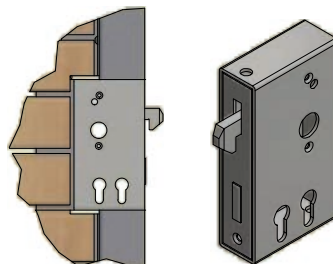

Hakenschluss

Hakenschluss für 2x Profilzylinder inkl. Schlosskasten

Drückervarianten Hakenschluss

Drücker (Standard)
 -beidseitig beweglich
 -Hakenschluss mit
 Doppelzylinder

Kugelgriff
 -außen fest
Drücker
 -innen beweglich

Kugelgriff
 -beidseitig beweglich

Optionen Hakenschluss für 2x Profilzylinder inkl. Schlosskasten

Hakenschluss
 inkl. Mülldreikant

Hakenschluss inkl.
 Feuerwehdreikant

Produktbeschreibung:

Beschläge: Drücker / Kugelgriff
 fest – beweglich Aluminium
 eloxiert

Rosetten: Aluminium eloxiert

Profilzylinder Länge mit
 Einteilung 30/30

Rohrrahmenschluss Standard:
 DIN links/rechts symmetrisch

Rohrrahmenschluss mit Doppel
 PZ: DIN links/rechts
 symmetrisch

Mülldreikant: 8 mm

Feuerwehdreikant: 17 mm, mit
 angeschweißtem Sicherungsring