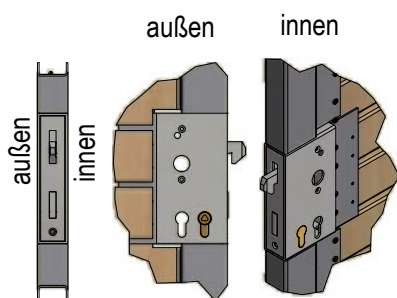

Hakenschluss

Hakenschluss für 2x Profilzylinder inkl. Schlosskasten

Drückervarianten Hakenschluss

Drücker (Standard)
 -beidseitig beweglich
 -Hakenschluss mit
 Doppelzylinder

Kugelgriff
 -außen fest/beweglich
 Drücker
 -innen beweglich

Kugelgriff
 -beidseitig beweglich
 -außen fest & innen
 beweglich

Optionen Hakenschluss für 2x Profilzylinder inkl. Schlosskasten

Hakenschluss
 inkl. Mülldreikant

Hakenschluss inkl.
 Feuerwehdreikant

Produktbeschreibung:

Beschläge: Drücker / Kugelgriff
 fest – beweglich Aluminium
 eloxiert

Rosetten: Aluminium eloxiert

Rohrrahmenschluss Standard:
 DIN links/rechts symmetrisch

Rohrrahmenschluss mit Doppel
 PZ: DIN links/rechts
 symmetrisch

Rohrrahmenschluss mit
 Panikfunktion : DIN links/rechts
 umschaltbar

Mülldreikant: 8 mm

Feuerwehdreikant: 17 mm , mit
 angeschweißtem Sicherungsring