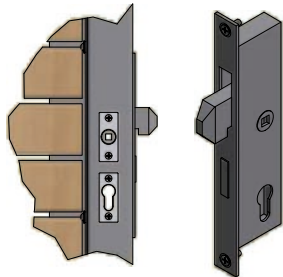

Hakenschluss

Hakenschluss für 2x Profilzylinder inkl. Schlosskasten

Drückervarianten Hakenschluss

Drücker (Standard)
 -beidseitig beweglich
 -Hakenschluss mit
 Doppelzylinder

Kugelgriff
 -außen fest/beweglich
 Drücker
 -innen beweglich

Kugelgriff
 -beidseitig beweglich
 -außen fest & innen
 beweglich

Optionen Hakenschluss für 2x Profilzylinder inkl. Schlosskasten

Hakenschluss
 inkl. Mülldreikant

Hakenschluss inkl.
 Feuerwehdreikant

Produktbeschreibung:

Beschläge: Drücker / Kugelgriff
 fest – beweglich Aluminium
 eloxiert

Rosetten: Aluminium eloxiert

Rohrrahmenschluss Standard:
 DIN links/rechts symmetrisch

Rohrrahmenschluss mit Doppel
 PZ: DIN links/rechts
 symmetrisch

Rohrrahmenschluss mit
 Panikfunktion : DIN links/rechts
 umschaltbar

Mülldreikant: 8 mm

Feuerwehdreikant: 17 mm , mit
 angeschweißtem Sicherungsring