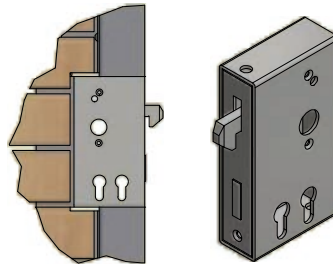

Hakenschluss

Hakenschluss für 2x Profilzylinder inkl. Schlosskasten

Drückervarianten Hakenschluss

Drücker (Standard)
 -beidseitig beweglich
 -Hakenschluss mit
 Doppelzylinder

Kugelgriff
 -außen fest/beweglich
 Drücker
 -innen beweglich

Kugelgriff
 -beidseitig beweglich
 -außen fest & innen
 beweglich

Optionen Hakenschluss für 2x Profilzylinder inkl. Schlosskasten

Hakenschluss
 inkl. Mülldreikant

Hakenschluss inkl.
 Feuerwehdreikant

Produktbeschreibung:

Beschläge: Drücker / Kugelgriff
 fest – beweglich Aluminium
 eloxiert

Rosetten: Aluminium eloxiert

Rohrrahmenschluss Standard:
 DIN links/rechts symmetrisch

Rohrrahmenschluss mit Doppel
 PZ: DIN links/rechts
 symmetrisch

Rohrrahmenschluss mit
 Panikfunktion : DIN links/rechts
 umschaltbar

Mülldreikant: 8 mm

Feuerwehdreikant: 17 mm , mit
 angeschweißtem Sicherungsring