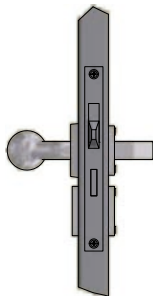

Hakenschluss

Hakenschluss für 2x Profilzylinder inkl. Schlosskasten

Drückervarianten Hakenschluss

Drücker (Standard)
 -beidseitig beweglich
 -Hakenschluss mit
 Doppelzylinder

Kugelgriff
 -außen fest/beweglich
 Drücker
 -innen beweglich

Kugelgriff
 -beidseitig beweglich
 -außen fest & innen
 beweglich

Optionen Hakenschluss für 2x Profilzylinder inkl. Schlosskasten

Hakenschluss
 inkl. Mülldreikant

Hakenschluss inkl.
 Feuerwehdreikant

Produktbeschreibung:

Beschläge: Drücker / Kugelgriff
 fest – beweglich Aluminium
 eloxiert

Rosetten: Aluminium eloxiert

Rohrrahmenschluss Standard:
 DIN links/rechts symmetrisch

Rohrrahmenschluss mit Doppel
 PZ: DIN links/rechts
 symmetrisch

Rohrrahmenschluss mit
 Panikfunktion : DIN links/rechts
 umschaltbar

Mülldreikant: 8 mm

Feuerwehdreikant: 17 mm , mit
 angeschweißtem Sicherungsring