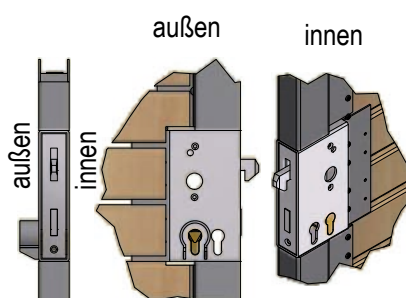

Hakenschluss

Hakenschluss für 2x Profilzylinder inkl. Schlosskasten

Drückervarianten Hakenschluss

Drücker (Standard)
 -beidseitig beweglich
 -Hakenschluss mit
 Doppelzylinder

Kugelgriff
 -außen fest/beweglich
 Drücker
 -innen beweglich

Kugelgriff
 -beidseitig beweglich
 -außen fest & innen
 beweglich

Optionen Hakenschluss für 2x Profilzylinder inkl. Schlosskasten

Hakenschluss
 inkl. Mülldreikant

Hakenschluss inkl.
 Feuerwehdreikant

Produktbeschreibung:

Beschläge: Drücker / Kugelgriff
 fest – beweglich Aluminium
 eloxiert

Rosetten: Aluminium eloxiert

Rohrrahmenschluss Standard:
 DIN links/rechts symmetrisch

Rohrrahmenschluss mit Doppel
 PZ: DIN links/rechts
 symmetrisch

Rohrrahmenschluss mit
 Panikfunktion : DIN links/rechts
 umschaltbar

Mülldreikant: 8 mm

Feuerwehdreikant: 17 mm , mit
 angeschweißtem Sicherungsring