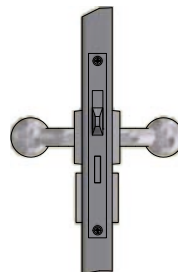

Hakenschluss

Hakenschluss für 2x Profilzylinder inkl. Schlosskasten

Drückervarianten Hakenschluss

Drücker (Standard)
 -beidseitig beweglich
 -Hakenschluss mit
 Doppelzylinder

Kugelgriff
 -außen fest/beweglich
 Drücker
 -innen beweglich

Kugelgriff
 -beidseitig beweglich
 -außen fest & innen
 beweglich

Optionen Hakenschluss für 2x Profilzylinder inkl. Schlosskasten

Hakenschluss
 inkl. Mülldreikant

Hakenschluss inkl.
 Feuerwehdreikant

Produktbeschreibung:

Beschläge: Drücker / Kugelgriff
 fest – beweglich Aluminium
 eloxiert

Rosetten: Aluminium eloxiert

Rohrrahmenschluss Standard:
 DIN links/rechts symmetrisch

Rohrrahmenschluss mit Doppel
 PZ: DIN links/rechts
 symmetrisch

Rohrrahmenschluss mit
 Panikfunktion : DIN links/rechts
 umschaltbar

Mülldreikant: 8 mm

Feuerwehdreikant: 17 mm , mit
 angeschweißtem Sicherungsring