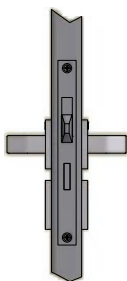

Hakenschluss

Hakenschluss für 2x Profilzylinder inkl. Schlosskasten

Drückervarianten Hakenschluss

Drücker (Standard)
 -beidseitig beweglich
 -Hakenschluss mit
 Doppelzylinder

Kugelgriff
 -außen fest/beweglich
 Drücker
 -innen beweglich

Kugelgriff
 -beidseitig beweglich
 -außen fest & innen
 beweglich

Optionen Hakenschluss für 2x Profilzylinder inkl. Schlosskasten

Hakenschluss
 inkl. Mülldreikant

Hakenschluss inkl.
 Feuerwehdreikant

Produktbeschreibung:

Beschläge: Drücker / Kugelgriff
 fest – beweglich Aluminium
 eloxiert

Rosetten: Aluminium eloxiert

Rohrrahmenschluss Standard:
 DIN links/rechts symmetrisch

Rohrrahmenschluss mit Doppel
 PZ: DIN links/rechts
 symmetrisch

Rohrrahmenschluss mit
 Panikfunktion : DIN links/rechts
 umschaltbar

Mülldreikant: 8 mm

Feuerwehdreikant: 17 mm , mit
 angeschweißtem Sicherungsring